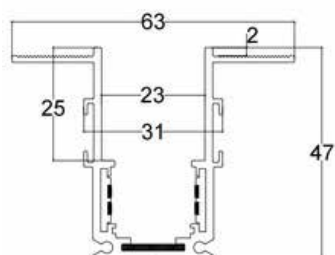

Model	MG-TC-20L-2M / 3M
Input Voltage	48VDC
Size	200 / 300 mm
Color	Black
Sealing	IP20
Body Material	Aluminum

DIMENSION

Unit: mm

RELATED ITEM

COLOR: