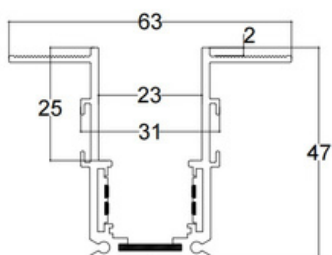

Model	MG-TC-20L-2M / 3M
Input Voltage	48VDC
Size	200 / 300 mm
Color	Black
Sealing	IP20
Body Material	Aluminum

DIMENSION

Unit: mm

RELATED ITEM

COLOR: