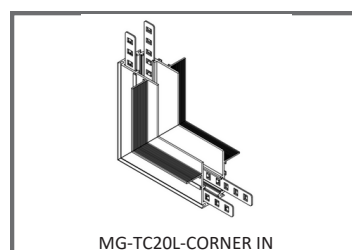

Model	MG-TC-20L-2M / 3M
Input Voltage	48VDC
Size	200 / 300 mm
Color	Black
Sealing	IP20
Body Material	Aluminum

DIMENSION

Unit: mm

RELATED ITEM

COLOR: