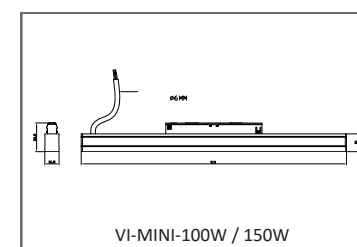

RELATED ITEM