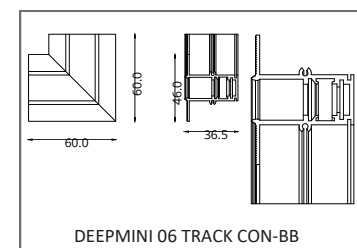

RELATED ITEM