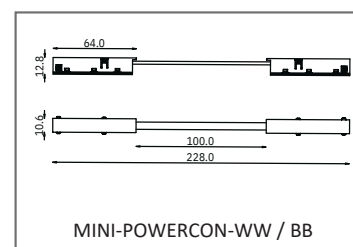

RELATED ITEM