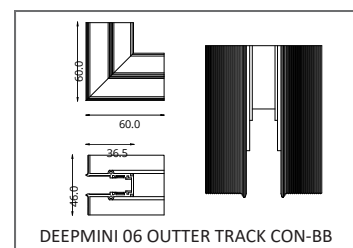

RELATED ITEM