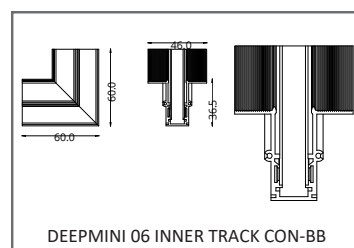

RELATED ITEM