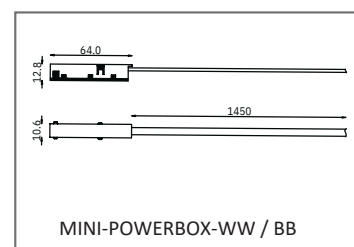

RELATED ITEM