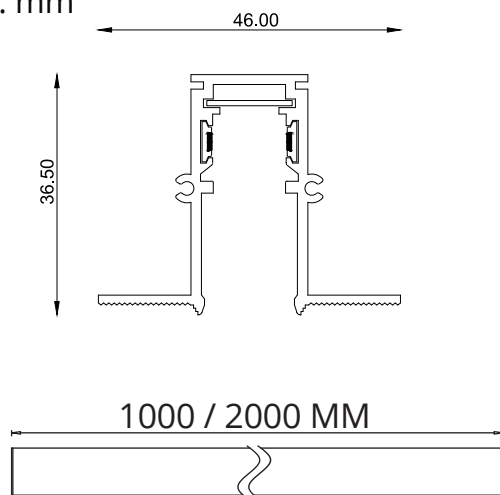

Model	<b>DEEPMINI-REC06-1M-2M-BB</b>
Input Voltage	48VDC
Size	100 / 200 mm
Color	Sandy Black
Sealing	IP20
Body Material	Aluminum

## DIMENSION

Unit: mm